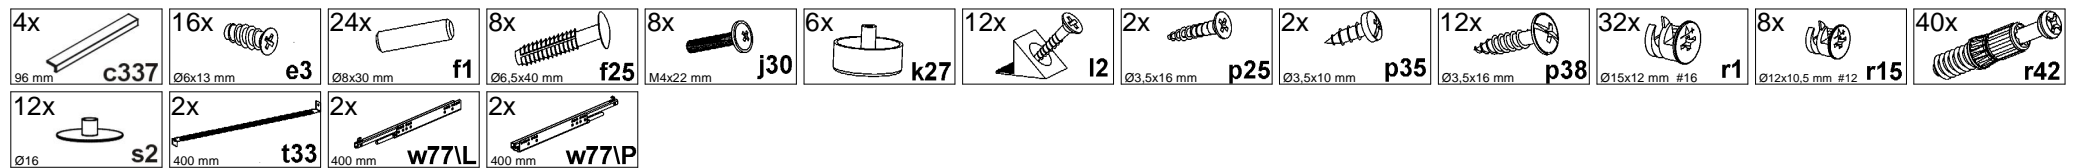

- D** Montageanleitung
- NL** Handleiding voor de montage
- TR** Montaj talimatı
- FR** Instructions de montage
- CZ** Montážní návod
- HU** Összeszerelési útmutató
- GB** Assembly instructions
- PL** Instrukcja montażu
- RU** Инструкция по монтажу
- IT** Istruzioni di montaggio
- RO** Instructiuni de asamblare
- SK** Montážny návod

A	B	C (mm)		D
1	S168-005	1011	186	2/2
2	S168-006	1011	186	2/2
3	S168-123	158	480	2/2
4	S168-124	158	480	2/2
5	S168-125	158	460	2/2
6	S168-126	138	330	2/2
7	S168-127	138	347	2/2
8	S168-212	2029	480	1/2
9	S168-213	2029	480	1/2
10	S168-215	2029	350	1/2
11	S168-410	1996	138	1/2
12	S168-514	400	100	2/2
13	S168-515	400	100	2/2
14	S168-516	950	87	2/2
15	S168-908	2006	168	1/2
16	S168-909	960	408	2/2
17	qc11/2			2/2