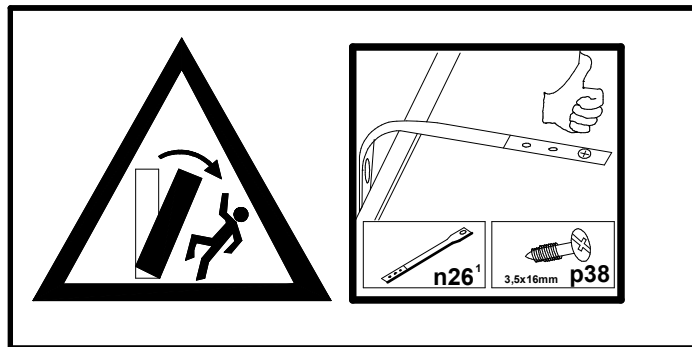

- D** Montageanleitung
- NL** Handleiding voor de montage
- TR** Montaj talimatı
- FR** Instructions de montage
- CZ** Montážní návod
- HU** Összeszerelési útmutató
- GB** Assembly instructions
- PL** Instrukcja montażu
- RU** Инструкция по монтажу
- IT** Istruzioni di montaggio
- RO** Instructiuni de asamblare
- SK** Montážny návod

A	B	C (mm)		D
1	S168-005	1011	186	2/2
2	S168-006	1011	186	2/2
3	S168-123	158	480	2/2
4	S168-124	158	480	2/2
5	S168-125	158	460	2/2
6	S168-126	138	330	2/2
7	S168-127	138	347	2/2
8	S168-212	2029	480	1/2
9	S168-213	2029	480	1/2
10	S168-215	2029	350	1/2
11	S168-410	1996	138	1/2
12	S168-514	400	100	2/2
13	S168-515	400	100	2/2
14	S168-516	950	87	2/2
15	S168-908	2006	168	1/2
16	S168-909	960	408	2/2
17	qc11/2			2/2